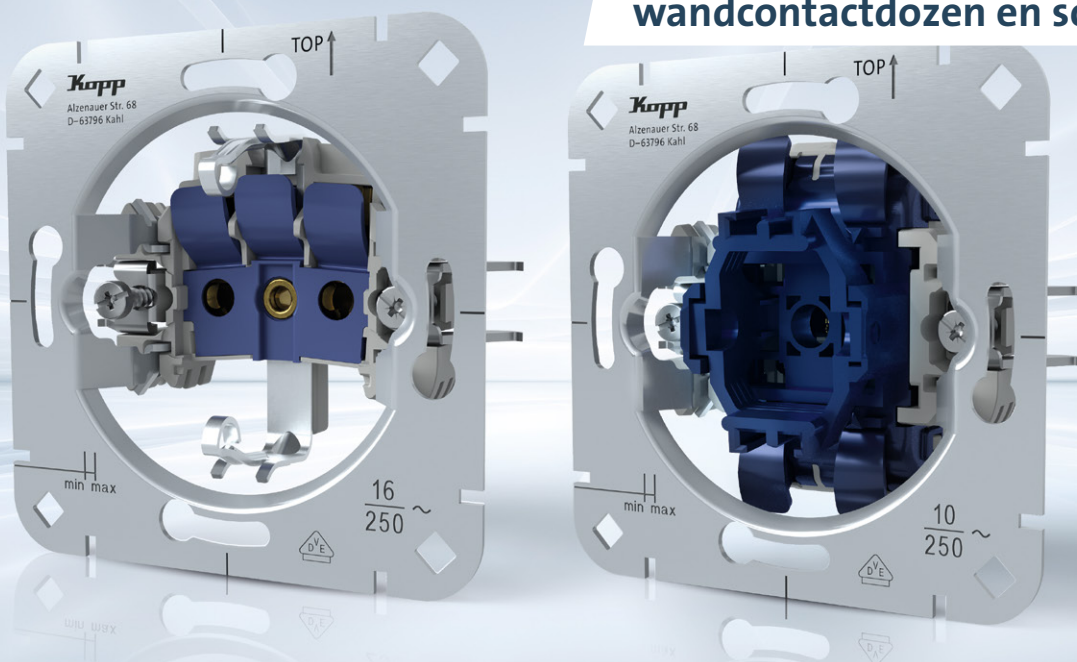

2e kwartaal van 2026

KOPP Productnieuws

Nieuwe basiselementen voor
wandcontactdozen en schakelaars

De nieuwe HK07 PURE afdekramen met tekstveld zorgen voor orde