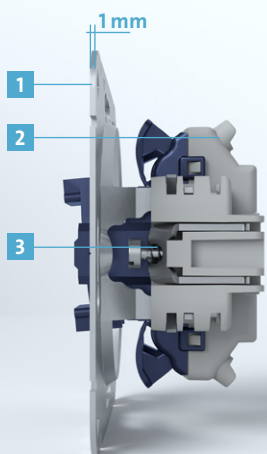

Meer informatie over de nieuwe stopcontactdoos op onze website www.kopp.eu

Meer informatie over de nieuwe baliesokkel op onze website www.kopp.eu