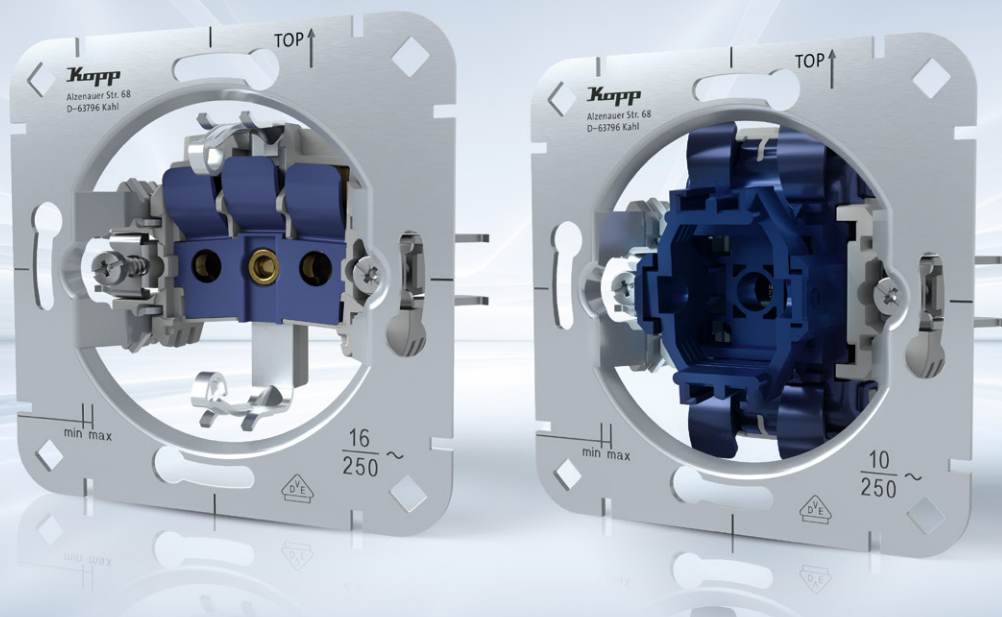

Nieuwe inbouw wandcontactdoos en schakelaar voor de vakhandel

Eén systeem – tal van voordelen voor de elektrische installatie

Schakelaars en wandcontactdozen vormen de kern van elke elektrische installatie. Daarbij is niet alleen het ontwerp van belang, maar vooral ook een **doordachte systeemtechniek** die de installatie voor electriciëns zo eenvoudig en efficiënt mogelijk maakt.

Precies hier komt het uniforme systeem van onze nieuwe basiselementen voor de vakhandel om de hoek kijken: **schakelaars en wandcontactdozen hebben een identieke constructie** en kunnen daardoor op dezelfde manier worden gemonteerd en geïnstalleerd. Dat bespaart tijd op de bouwplaats en zorgt voor een bijzonder eenvoudige en snelle inbouw.

Voordelen in één oogopslag

→ Een uniforme draagring en daarmee uniforme uitlijningsmogelijkheden **1**

Schakelaars en wandcontactdozen maken gebruik van dezelfde stevige en torsiestijve draagring van 1 mm dik. Dit zorgt voor een uniforme opbouw, waardoor installateurs zich bij de montage niet hoeven aan te passen aan verschillende constructies. Dankzij de ingeperste, goed zichtbare markeringen en de geïntegreerde uitsparingen is een nauwkeurige uitlijning van de wandcontactdoos- en schakelaarsokkels mogelijk.

→ Standaard elektrische aansluiting **2**

Ook de elektrische aansluiting is bij beide sokkels op dezelfde manier opgebouwd. De draden worden via een **trechtervormige, 45° gedraaide opening** in de steekklemmen gestoken. Hierdoor kunnen **starre draden van 1,5 tot 2,5 mm²** snel en veilig worden aangesloten.

→ Uniforme bevestigingstechniek **3**

Zowel wandcontactdoos- als schakelaar-behuizingen zijn voorzien van **verzonken klauwen**, waardoor de montage zeer eenvoudig en snel verloopt. Het is niet meer nodig om de klauwen te verwijderen. De identieke sneldraadschroeven voor fijnafstelling tijdens de montage maken de installatie in recordtijd compleet – zonder voortdurend van gereedschap te hoeven wisselen. De uniforme bevestigingstechniek vergemakkelijkt het werk en zorgt voor een snelle, routinematige montage – vooral bij grotere installaties met veel schakelaars en wandcontactdozen.

→ De sokkels maken deel uit van al onze balieprogramma's voor de vakhandel en van KombiQuick.

Een geïntegreerd systeem dat de installatie vereenvoudigt, tijd bespaart en zorgt voor een perfect eindresultaat – zowel voor electriciëns als voor opdrachtgevers en gebruikers. Eén systeem. Eén montage. Maximale efficiëntie.