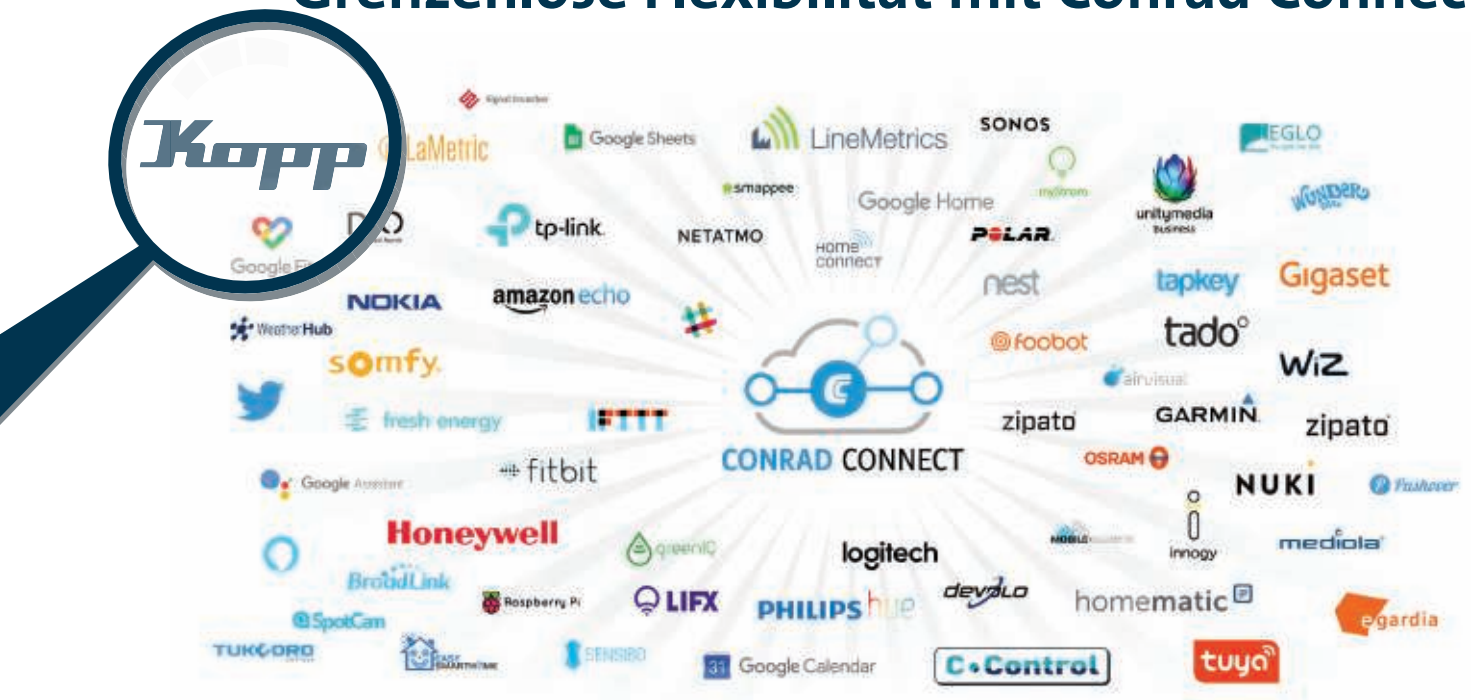

Grenzenlose Flexibilität mit Conrad Connect

Conrad Connect ist die führende Projektplattform für das Internet of Things (IoT), die hilft Ihr Leben effizienter, sicherer und gesünder zu gestalten. Sie ermöglicht es, intelligente Geräte, Apps und Services von verschiedensten Herstellern auf nur einer Plattform miteinander zu verbinden!

Vervielfältigen Sie Ihre Einsatzmöglichkeiten Ihre Free control Produkte
Erleben Sie das Internet der Dinge für sich, indem Sie einzigartige Projekte erschaffen und Ihre Lieblingsgeräte über eine Oberfläche steuern.