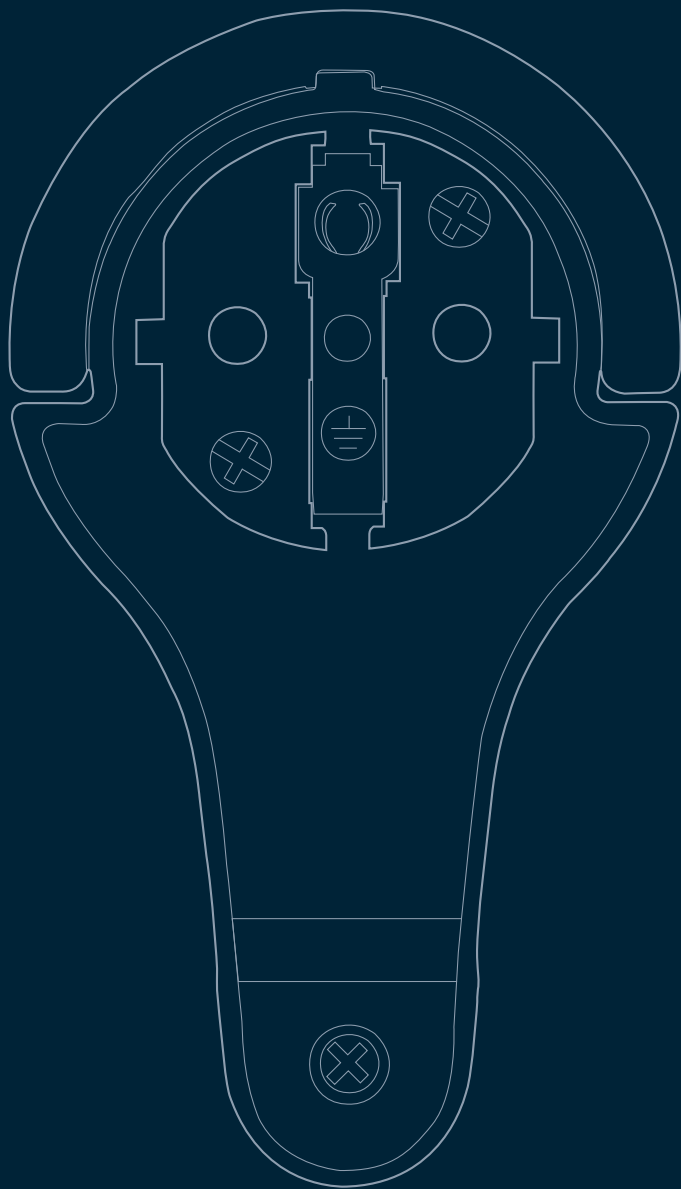

# Kopp

Passt immer und überall.  
*Fits anywhere, anytime.*

**Extraflacher Schutzkontakt-Winkelstecker**

## **Extraflacher Schutzkontakt-Winkelstecker**

Passt immer und überall.

*Extra flat grounding-type angle plug*

*Fits anywhere, anytime.*

**Passt – Perfekt hinter Möbel mit nur 8 mm**  
*Fits – Perfect behind Furniture*

**Leicht – Einfach aus der Steckdose zu ziehen**  
*Easy – Simple take-off*

**Sicher – Kein Abknicken des Kabels**  
*Safe – No bend down*

Beschreibung <i>Description</i>	Farbe <i>Color</i>	Art.-Nr.	EAN	BE	PG	Brutto- preis* €/Stück
<b>Kunststoff-Schutzkontakt-Winkelstecker</b> , extraflach, mit Bügel zum einfachen Herausziehen aus der Steckdose, IP 20, 2 Schutzkontaktsysteme gemäß Norm CEE 7/VII, für Kabelquerschnitt bis 3 x 1,5 mm <sup>2</sup> , 16A, 250 V~ <i>Plastic grounding-type angle plug</i> , with handle for easy pulling, IP 20, with 2 earth contacts to CEE standard 7/VII, with cable entry on the side, for cable cross sections up to 3 x 1.5 mm <sup>2</sup> , 16 A, 250 V~	weiß/ <i>white</i>	1720.0203.7	4008224588812	3	142	
	schwarz/ <i>black</i>	1720.0503.0	4008224588829	3	142	